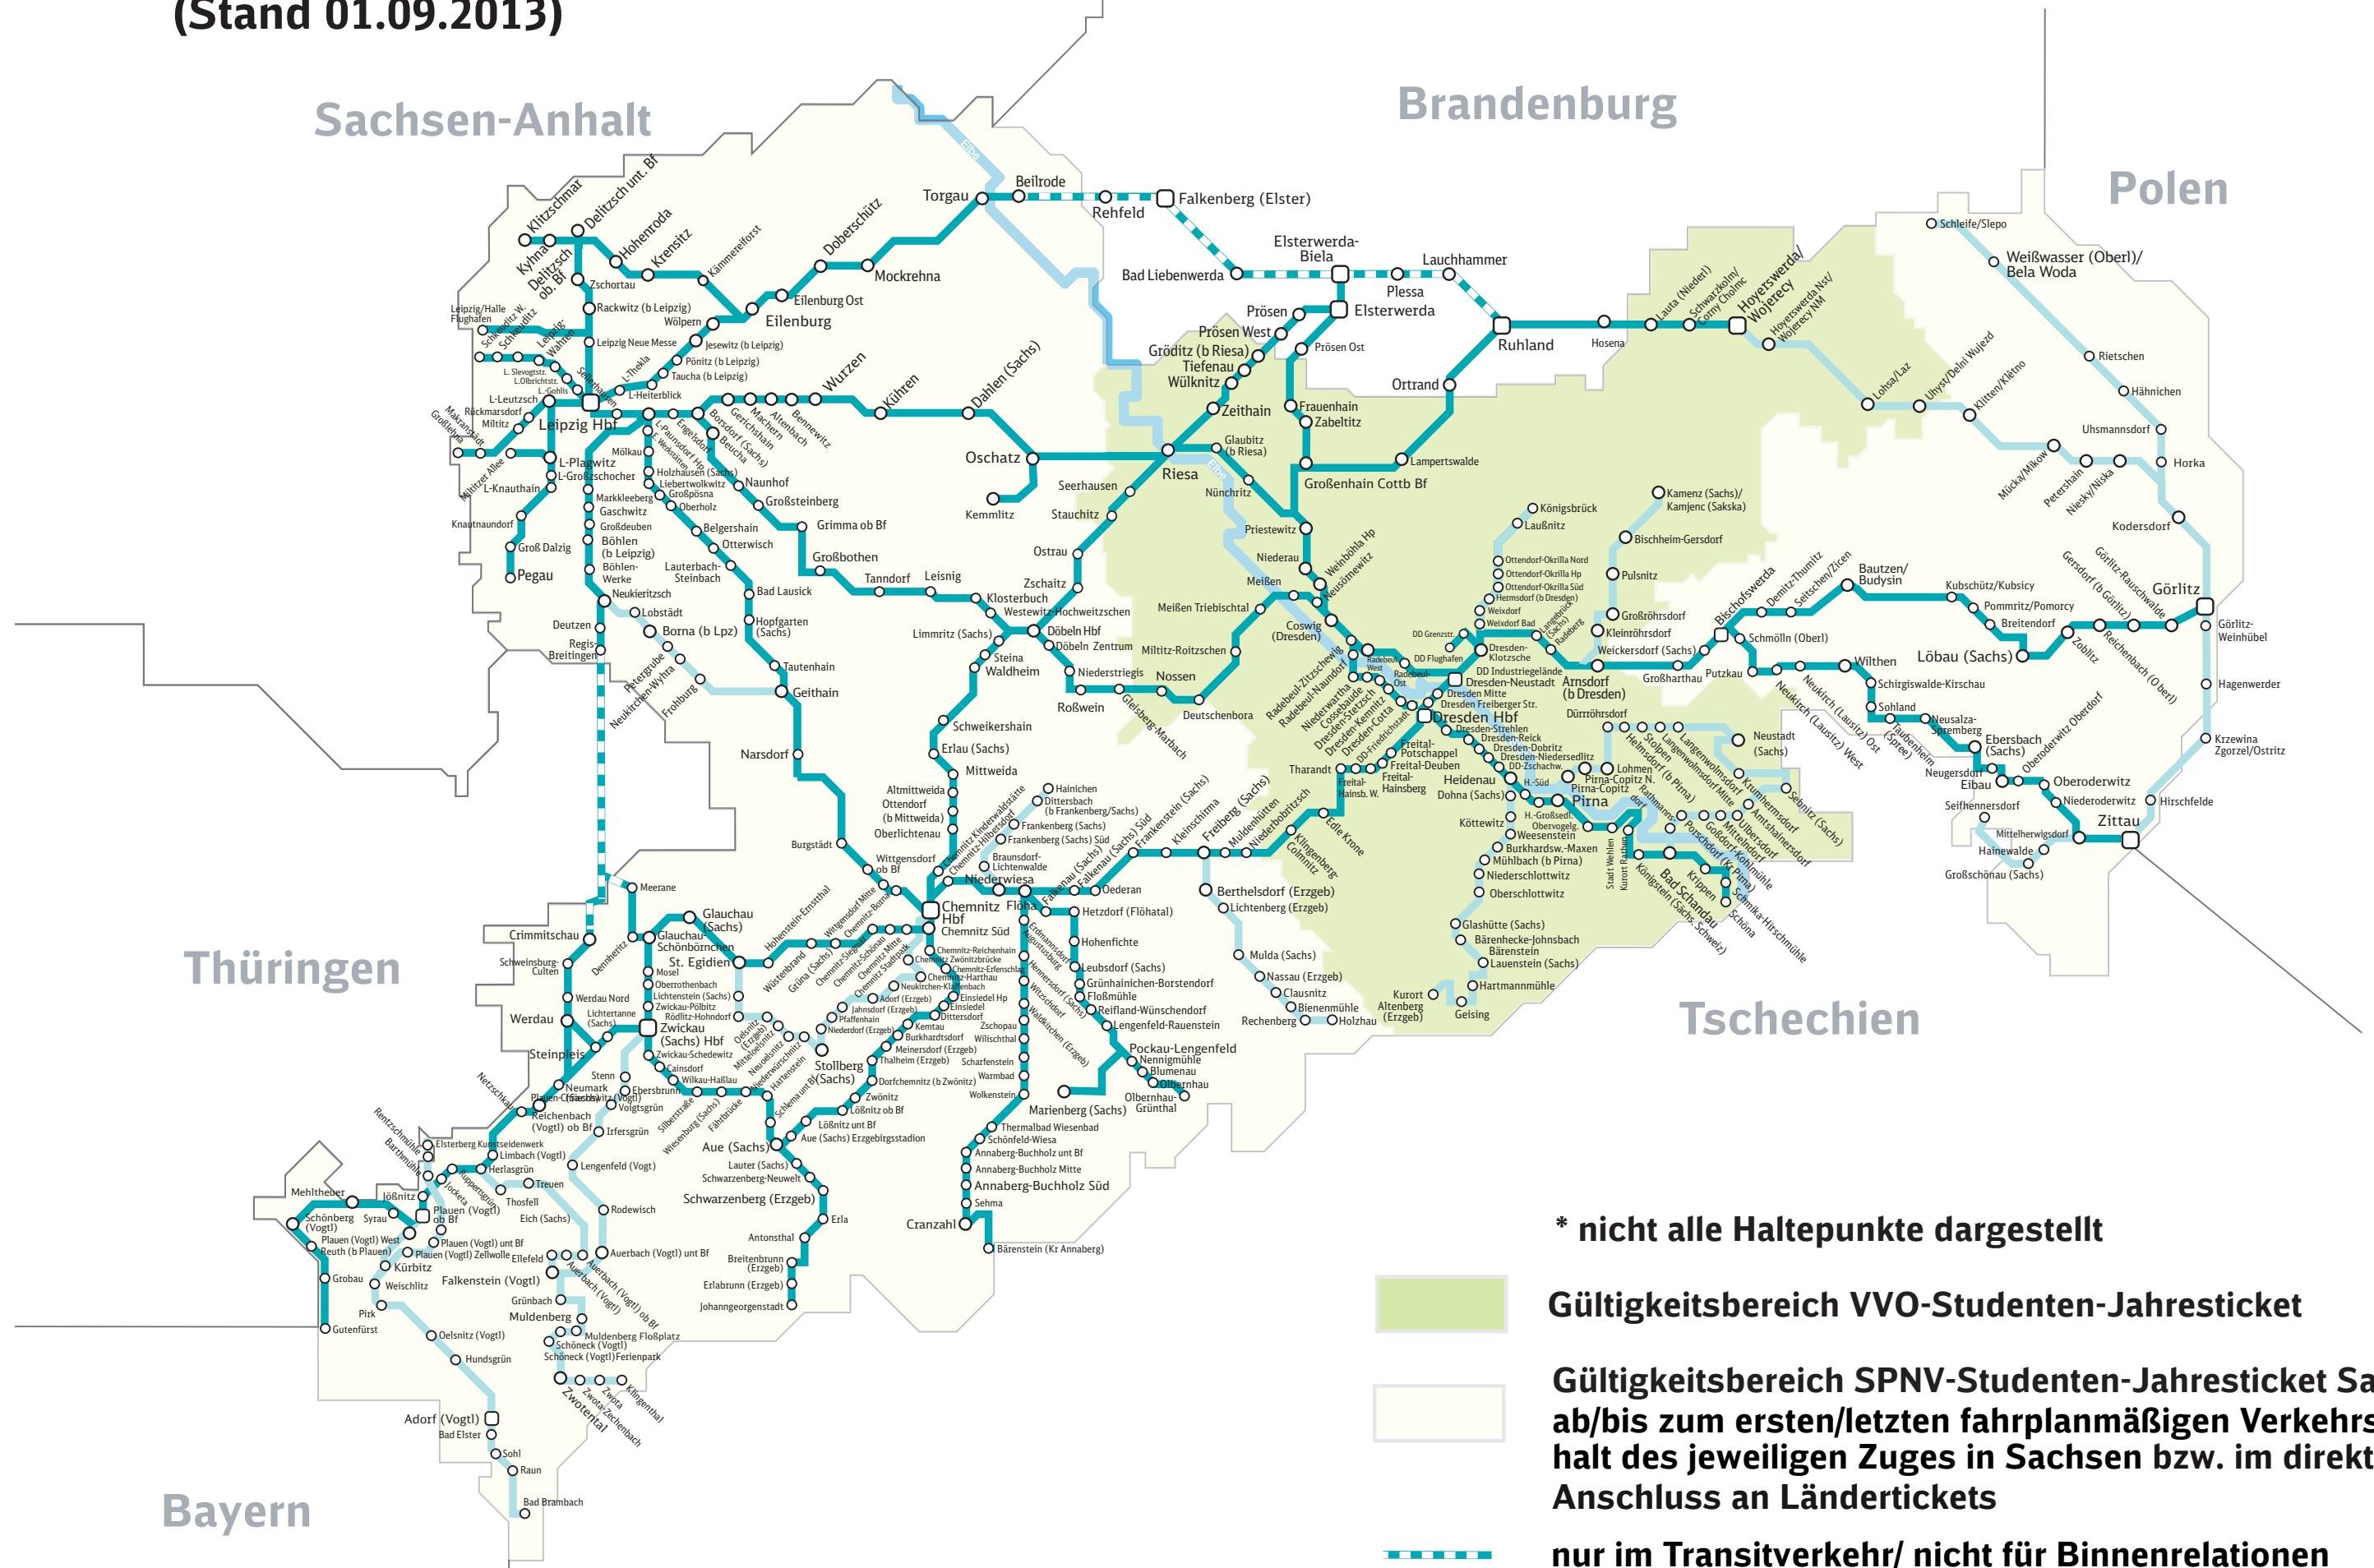

# Anhang 1: Geltungsbereich SPNV-Studenten-Jahresticket Sachsen\* für Hochschulstandort Dresden (Stand 01.09.2013)

\* nicht alle Haltepunkte dargestellt

 Gültigkeitsbereich VVO-Studenten-Jahresticket

 Gültigkeitsbereich SPNV-Studenten-Jahresticket Sachsen ab/bis zum ersten/letzten fahrplanmäßigen Verkehrshalt des jeweiligen Zuges in Sachsen bzw. im direktem Anschluss an Ländertickets

 nur im Transitverkehr/ nicht für Binnenrelationen