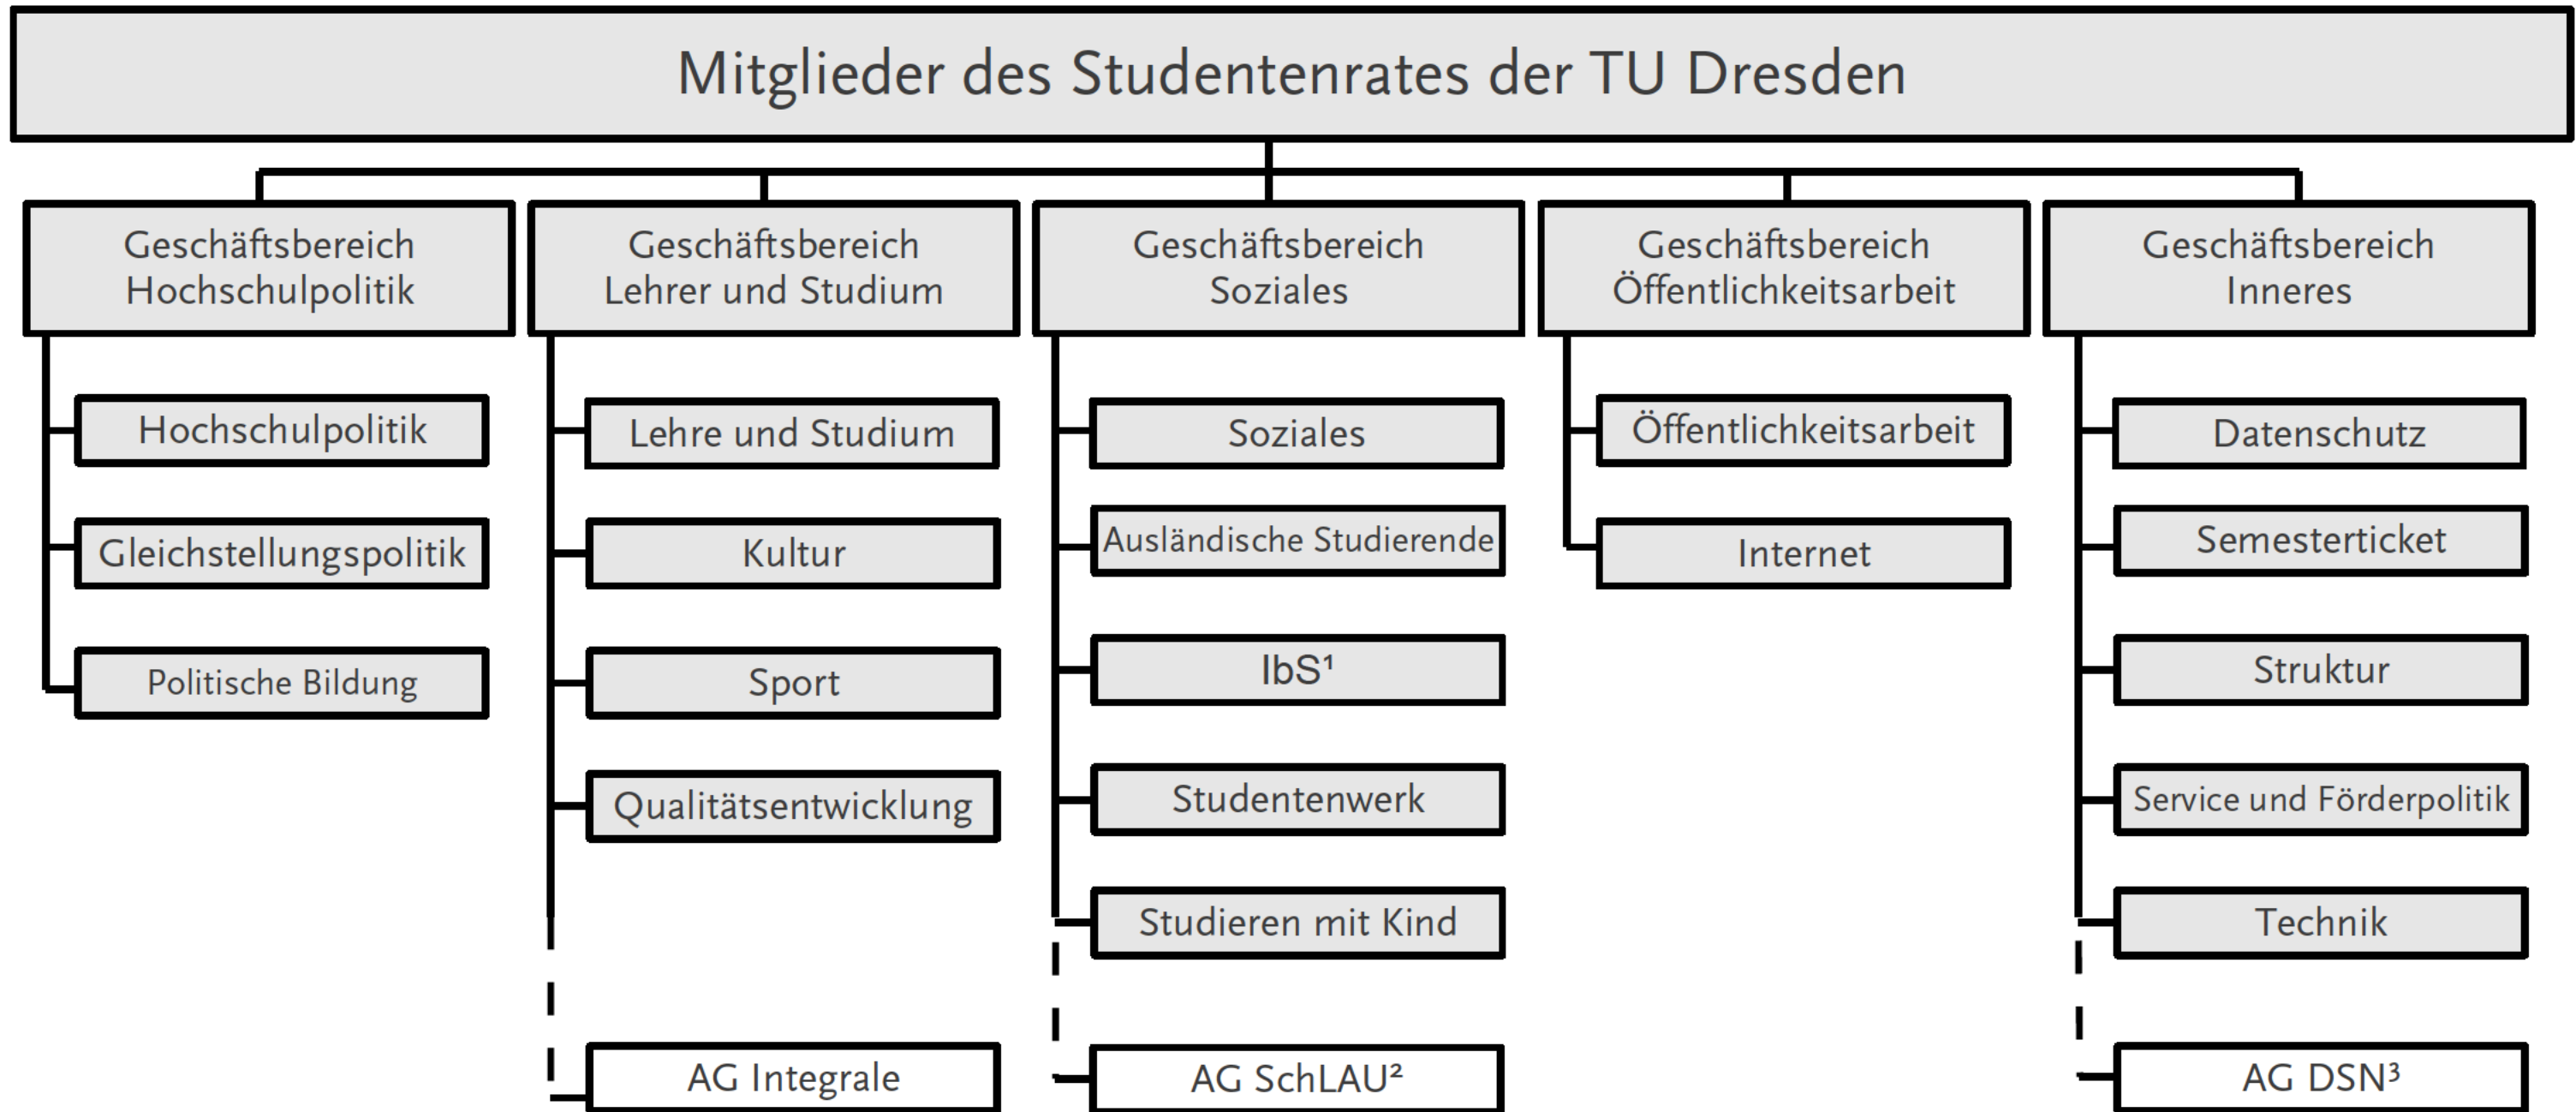

# Struktur StuRa

<sup>1</sup> ... Integration behinderter und chronisch kranker Studierende

<sup>2</sup> ... Arbeitsgemeinschaft Schwule und Lesben an der Uni

<sup>3</sup> ... Arbeitsgemeinschaft Dresdner Studentennetz